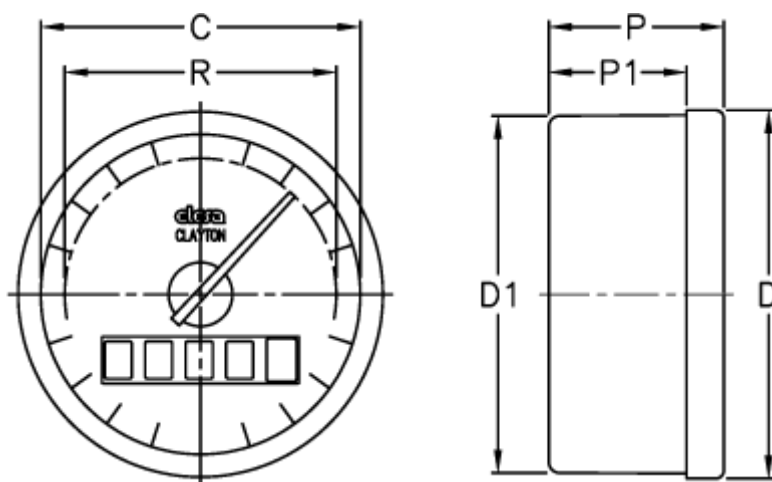

Varenummer: 2307072401
Beskrivelse: E+G Indikator
GW12-0000.5-D

Mål

C	= 60
D	= 68.5
D1	= 67
P	= 33
P1	= 26
R	= 51
Viserens nøjagtighed = 0,01	